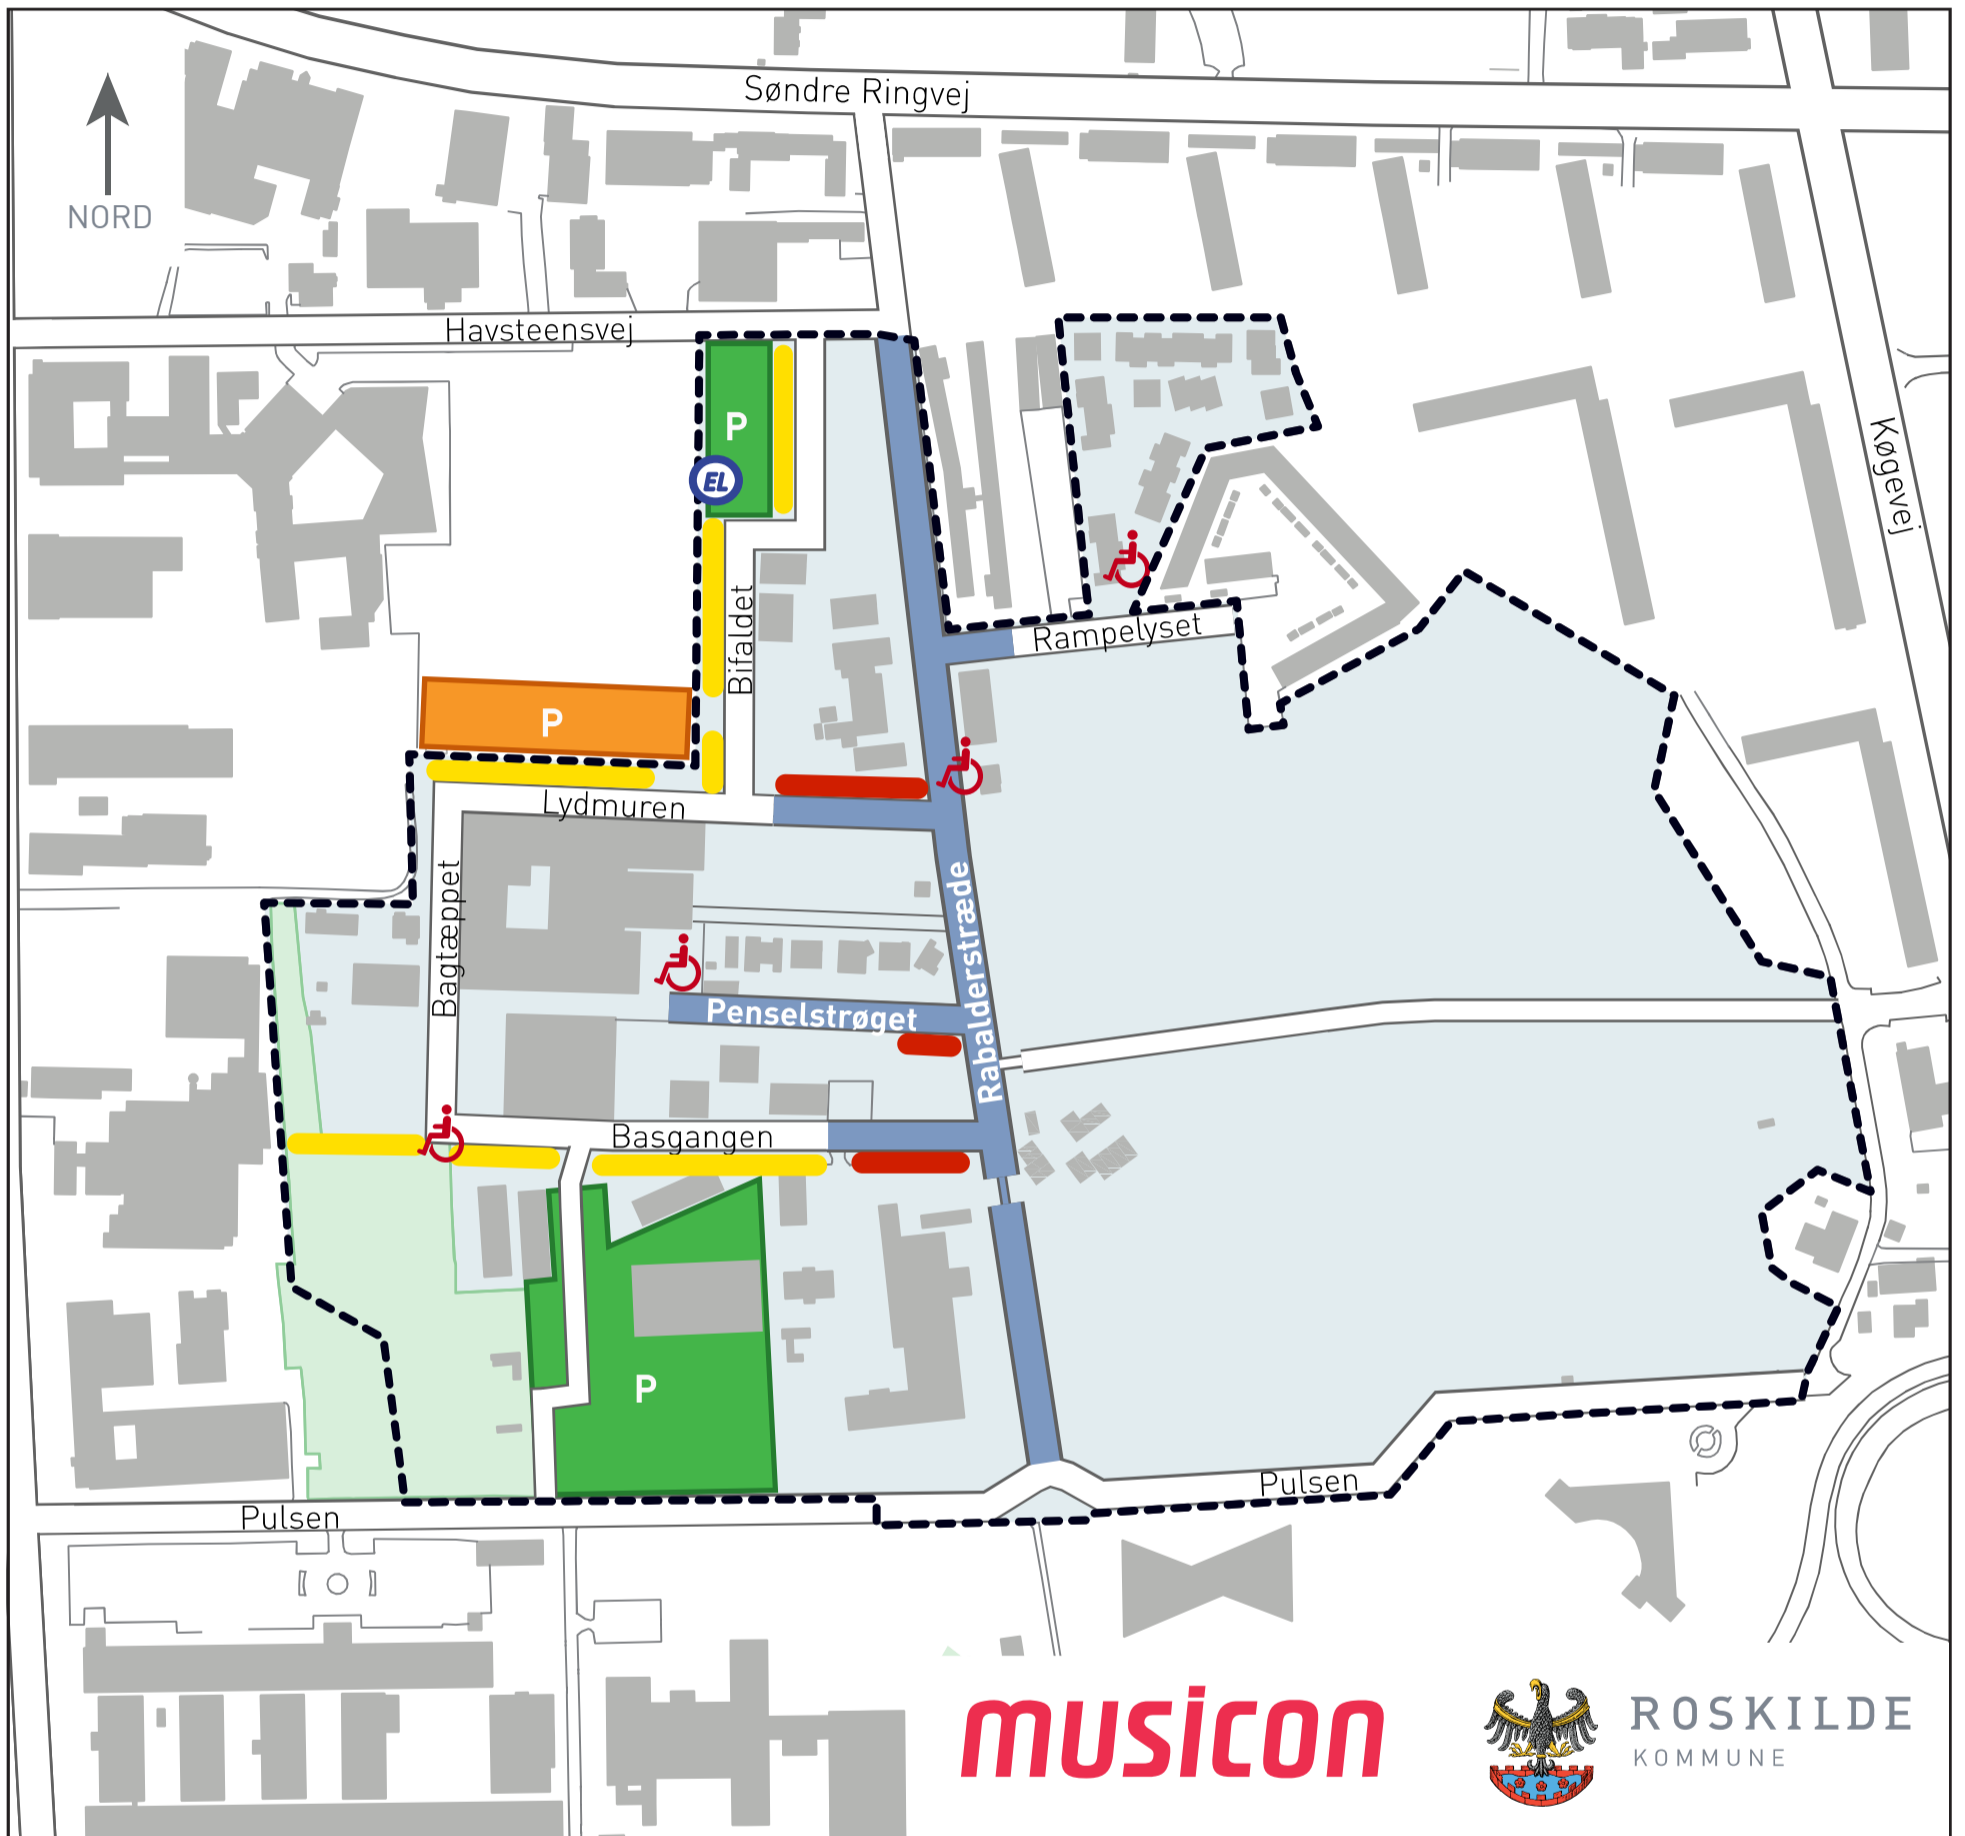

# P-Info

**musicicon**

**ROSKILDE**  
KOMMUNE

Parkeringszonens afgrænsning.  
(Controlled Parking Zone)  
Indenfor zonen parkeres kun i afmærkede båse  
og på pladser med parkeringsinfo

Gågade med kørsel tilladt  
Pedestrian zone, driving permitted

Handicap parkering  
Disabled parking

Ladestander til elbil  
Electric car Recharging point

30 minutters parkering i afmærkede båse  
(30 minute parking limit)

2 timers parkering i afmærkede båse  
(2 hour parking limit)

Parkering i afmærkede båse  
Free parking in marked spaces

Parkering tilladt fra 18 - 8 på hverdage.  
Uden tidsbegrænsning i weekender og på  
helligdage  
Parking permitted Monday to Friday 18.00 pm to  
8.00 am.  
Free parking on weekends and holidays